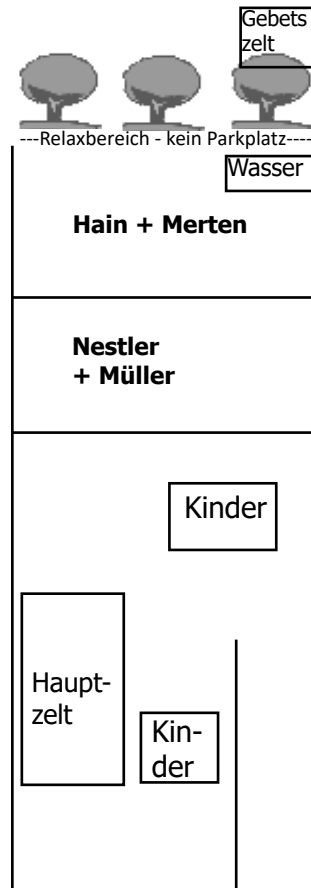

vorläufiger Dorfplan der Zeltstadt 2018

(Stand Dezember 2017)

Änderungen sind möglich

Ü18

P

P

Jugend-
zelt

Straße nach Neufrankenroda

Einfahrt ←

Stief +Schenker
Kummer, Georgi

Summerer, Rodig
+ Merkel

Olsson+
?

Gemeinde-
gruppen II
Th. Köhler?

Dorf für
Allein-
reisende
Scholz,
+ Romahn
+ Kühn

Schaar-
schmidt,
+ Kuntzsch

P