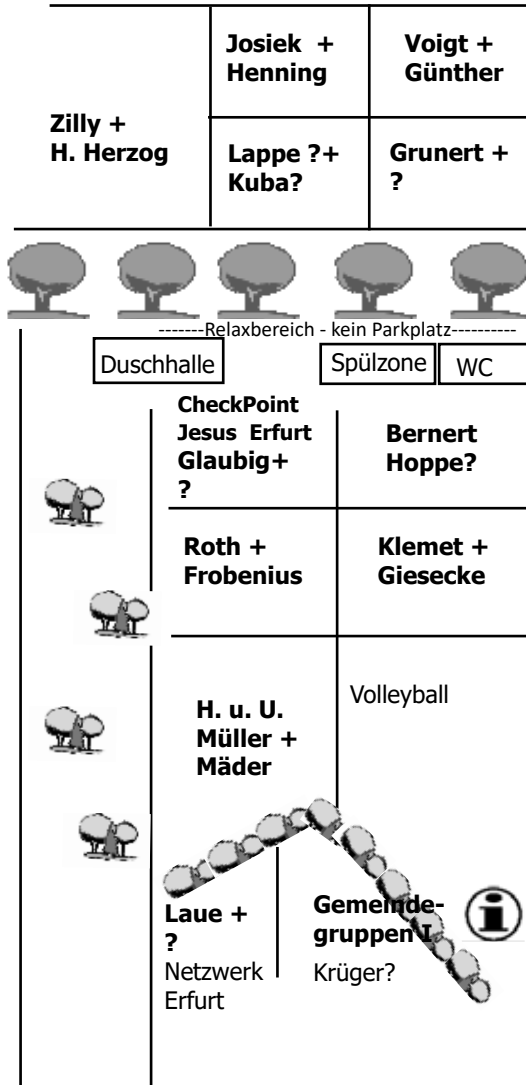

vorläufiger Dorfplan der Zeltstadt 2018

(Stand Dezember 2017)

Änderungen sind möglich

Ü18

P

P

Jugend-
zelt

Straße nach Neufrankenroda

Einfahrt ←

Stief +Schenker
Kummer, Georgi

Summerer, Rodig
+ Merkel

Olsson+
?

Gemeinde-
gruppen II
Th. Köhler?

Dorf für
Allein-
reisende
Scholz,
+ Romahn
+ Kühn

Schaar-
schmidt,
+ Kuntzsch

P